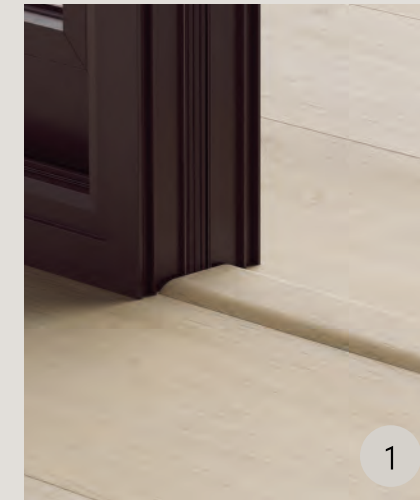

連接條
EXPANSION PROFILE
From laminate to laminate.