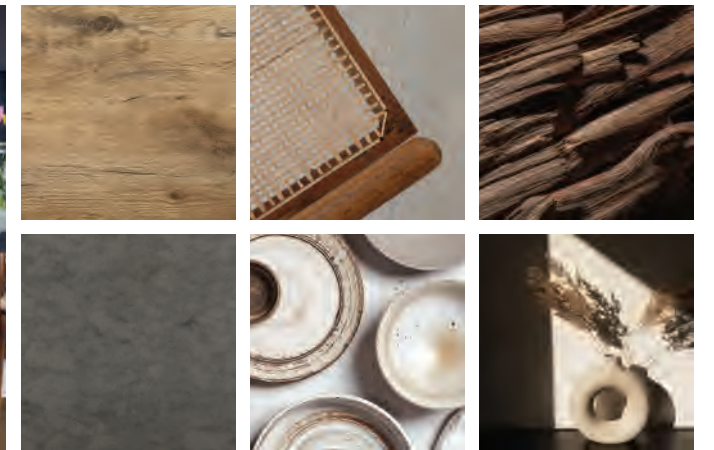

裝修房屋時，您應該考慮哪些主要事項？

基地就是一切。如果您有經過深思熟慮的材料選擇，並遵循您家中的共同主題，那麼您的佈置方式就有了很好的基礎。“少即是多”這句話可能有點累，但卻是千真萬確的，對您添加的內容多加考慮，通常不需要太多就能營造出家一般的感覺。精簡的“東西”可以讓您更輕鬆地保持房屋整潔並享受您所擁有的一切。

不同房間的地板應該相互計算，還是應該認為每個房間都是獨一無二的？

我認為從整體上考慮並讓一種材料成為所有地方的基礎。但不同的房間自然有不同的功能要求。所以我想說，根據功能和注重可持續性混合使用不同類型的地板。

關於在地板和家具上，混合使用不同類型的木材有什麼想法嗎？

我不會混合使用不同類型的木地板，而是將地板上不同類型的木材與其他家具混合搭配。例如，將家具和室內細節與材料選擇，形成鮮明對比的復古古銅色混合在一起是很好。我認為天然材料的選擇總是受歡迎的元素，可以為任何家庭增添真實的感覺。如果有一個“規則”，最好是完整、自然的對比，而不是融合在一起的東西——但實際上不是。

在這裡，您可以平衡如果地板佔用大量空間的感覺，可以添加一些東西來平衡它。就像加一塊地毯，然後用木製家具裝飾一樣，或者在更小的細節上使用木頭，鉤條，木碗或周圍的框架，牆上的藝術品……